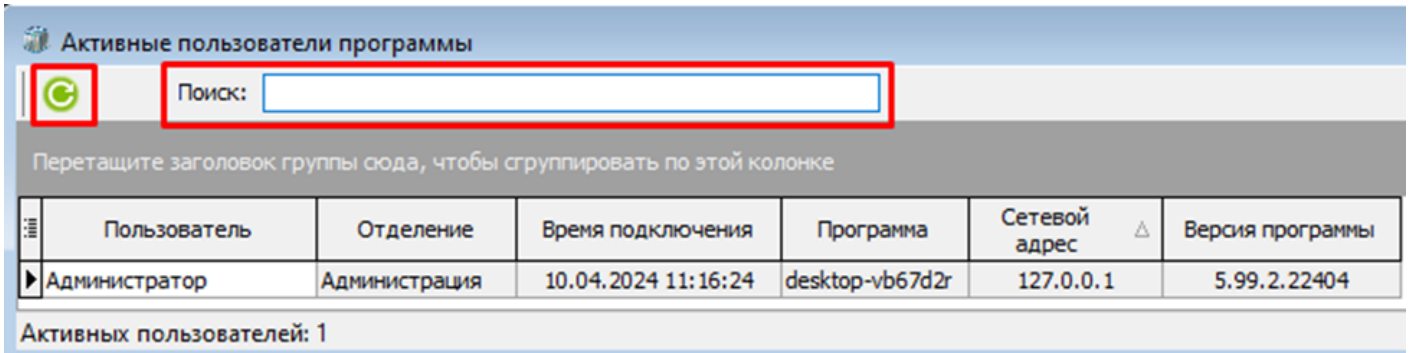

Сетевой адрес ▲ ▼	Версия программы
127.0.0.1	5.99.2.22404

Рисунок 5.

Снизу окна «Активные пользователи» отображается количество активных пользователей подключенных к БД. (Рисунок 6)

Активные пользователи программы

Поиск: _____

Пользователь: Администратор

Перетащите заголовок группы сода, чтобы сгруппировать по этой колонке

Пользователь	Отделение	Время подключения	Программа	Сетевой адрес ▲	Версия программы
▶ Администратор	Администрация	10.04.2024 11:16:24	desktop-vb67d2r	127.0.0.1	5.99.2.22404

Активных пользователей: 1

Рисунок 6.

В окне «Активные пользователи» доступен поиск по фрагментам таблицы, так же имеется кнопка «обновить». (Рисунок 7)

Рисунок 7.

Revision #2

Created 10 April 2024 11:24:46