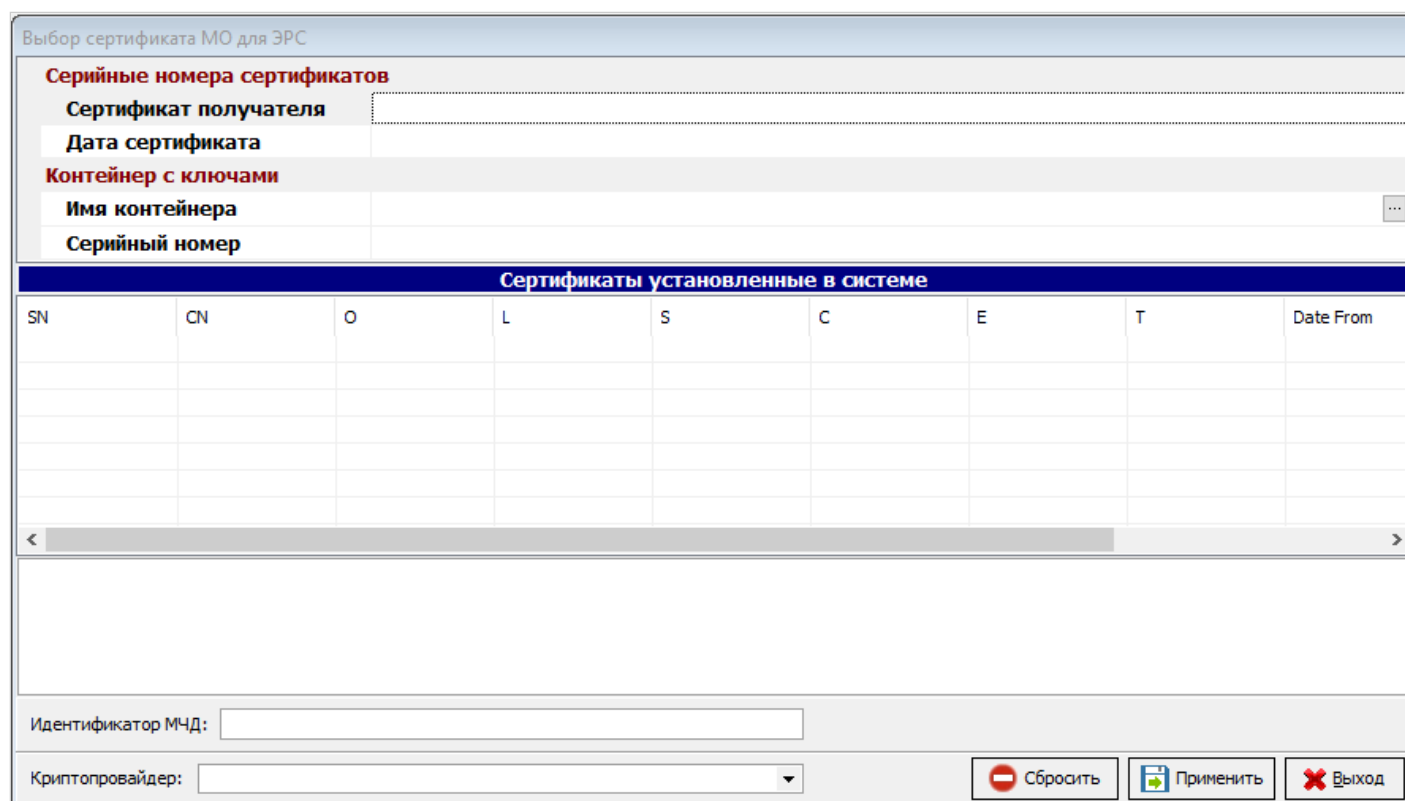

Рисунок 3.

В окне выбора сертификата двойным нажатием левой кнопкой мыши выбрать нужный сертификат и нажать кнопку «Применить» (рисунок 4).

Рисунок 4.

Выбор сертификата главного бухгалтера для ЭРС

Для настройки сертификата главного бухгалтера в МИС «КСАМУ» нужно выбрать пункт меню «Документы» → «Родовые сертификаты» → «Выбор сертификата главного бухгалтера для ЭРС» (рисунок 5).