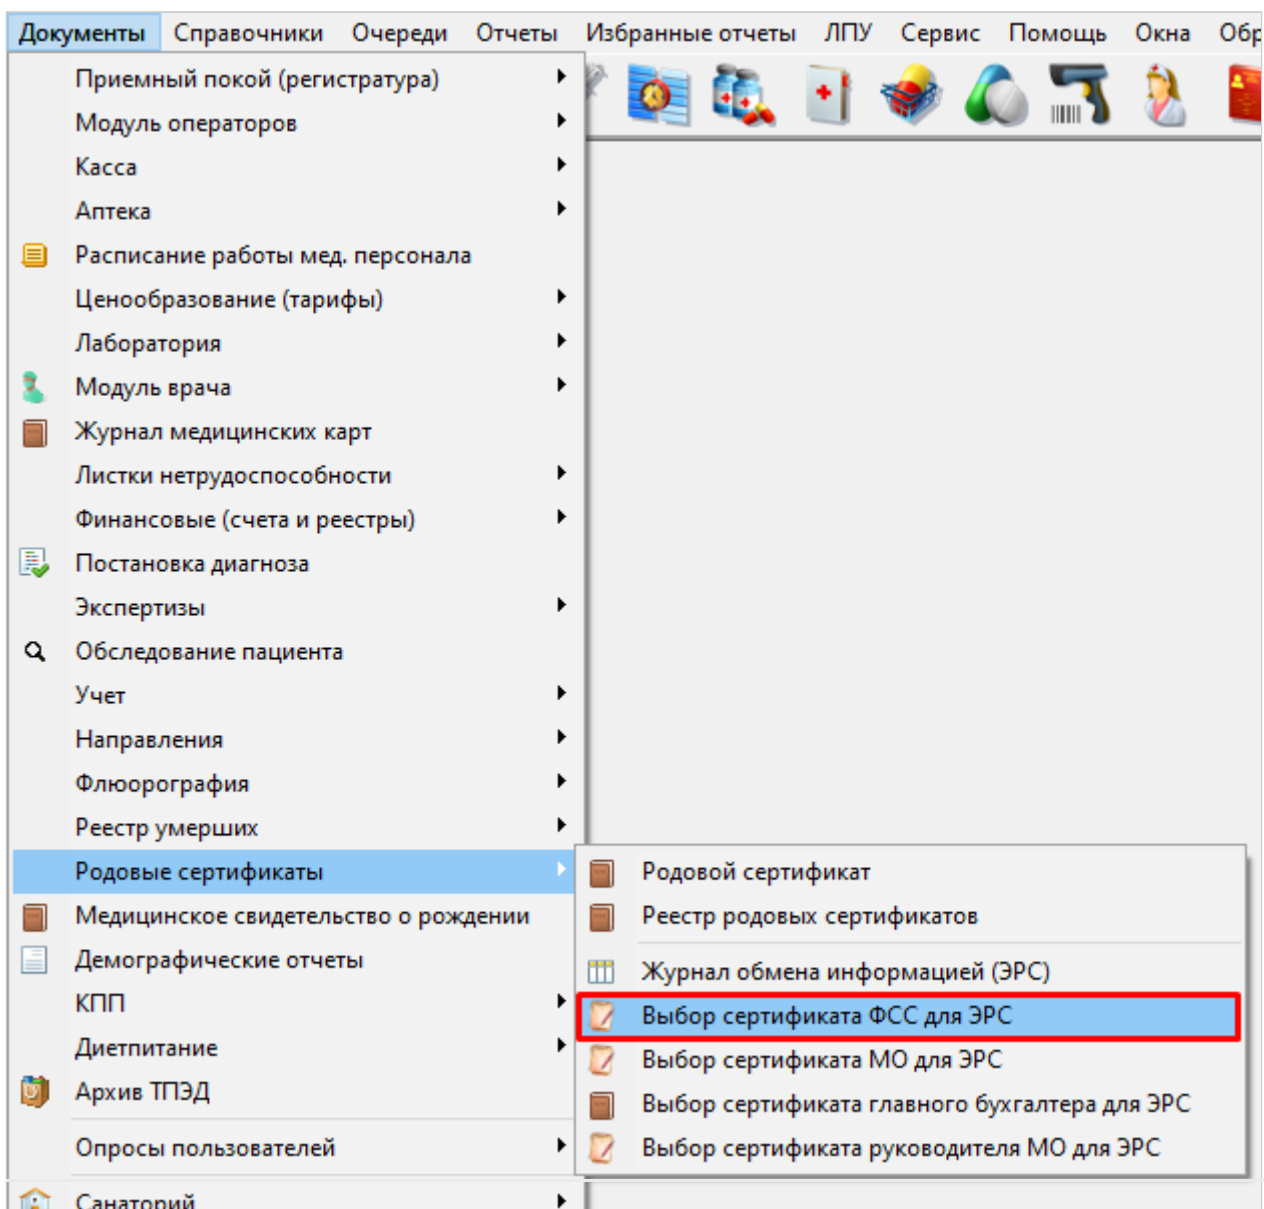

3. Выбор сертификатов для ЭРС

Выбор сертификата СФР для ЭРС

Для настройки сертификата СФР в МИС «КСАМУ» нужно выбрать пункт меню «Документы» → «Родовые сертификаты» → «Выбор сертификата ФСС для ЭРС» (рисунок 1).