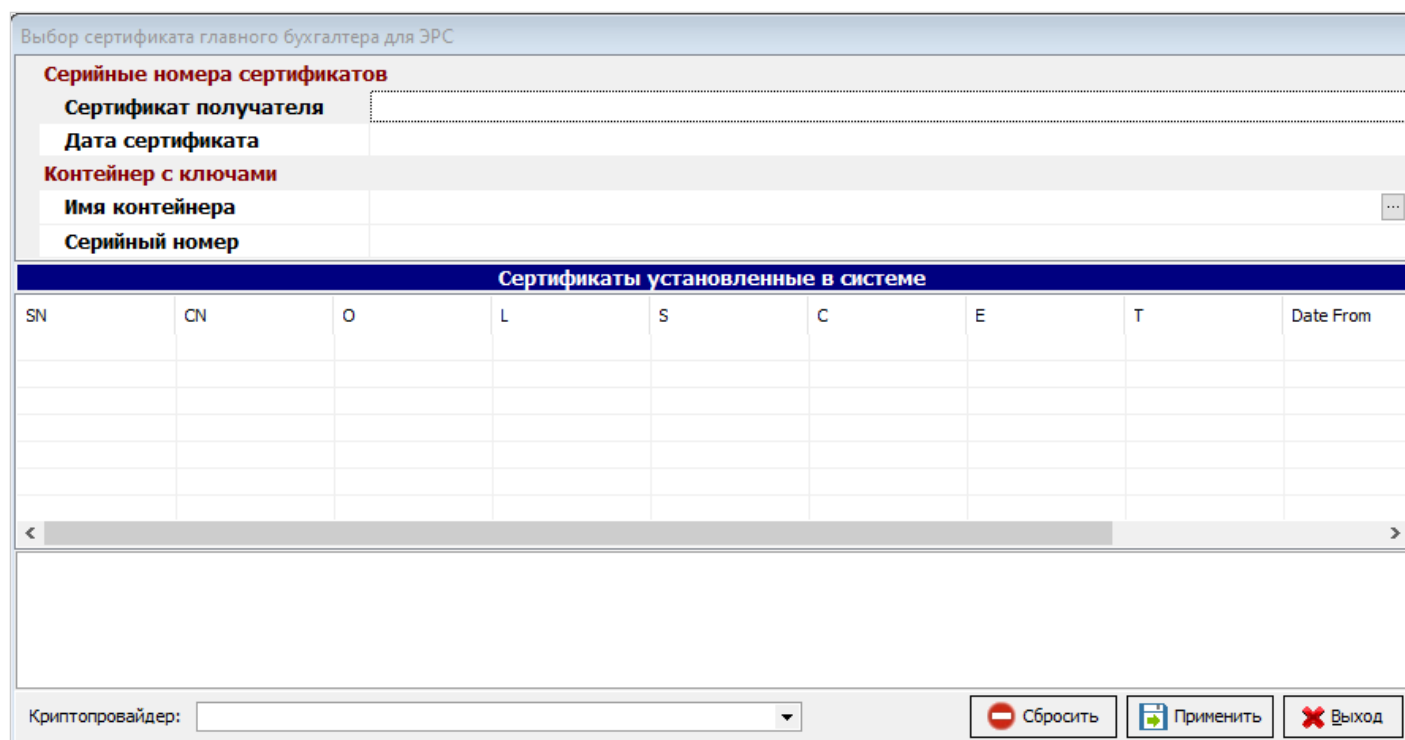

Рисунок 5.

В окне выбора сертификата двойным нажатием левой кнопкой мыши выбрать нужный сертификат и нажать кнопку «Применить» (рисунок 6).

Рисунок 6.

Выбор сертификата руководителя МО для ЭРС

Для настройки сертификата руководителя МО в МИС «КСАМУ» нужно выбрать пункт меню «Документы» → «Родовые сертификаты» → «Выбор сертификата руководителя МО для ЭРС» (рисунок 7).