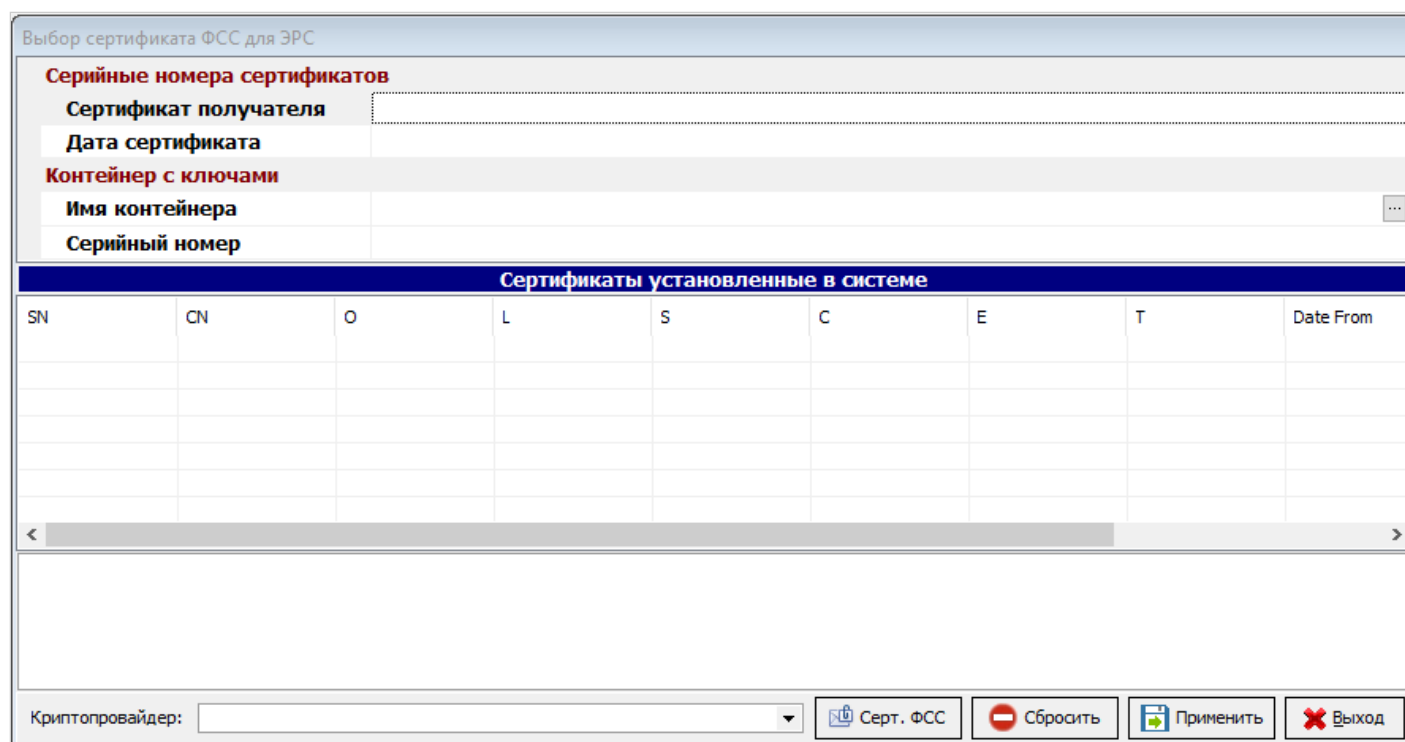

Рисунок 1.

В окне выбора сертификата двойным нажатием левой кнопкой мыши выбрать нужный сертификат и нажать кнопку «Применить» (рисунок 2).

Рисунок 2.

Выбор сертификата МО для ЭРС

Для настройки сертификата МО в МИС «КСАМУ» нужно выбрать пункт меню «Документы» → «Родовые сертификаты» → «Выбор сертификата МО для ЭРС» (рисунок 3).