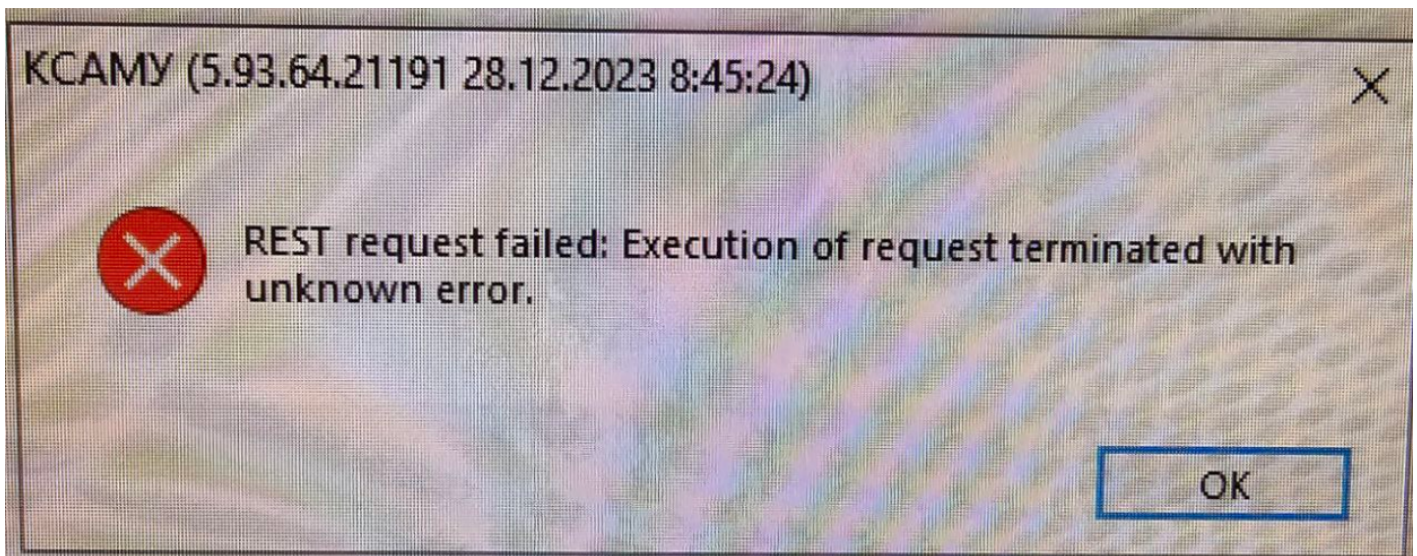

Rest request failed with unknown error (Выгрузка ковида на ЕПГУ)

Данная ошибка выводится при проблеме во взаимодействии клиента Континент АП с ОС Windows.

Временное решение: добавить в файл C:\Windows\System32\drivers\etc\hosts запись:
192.168.200.100 covidresult.crie.ru